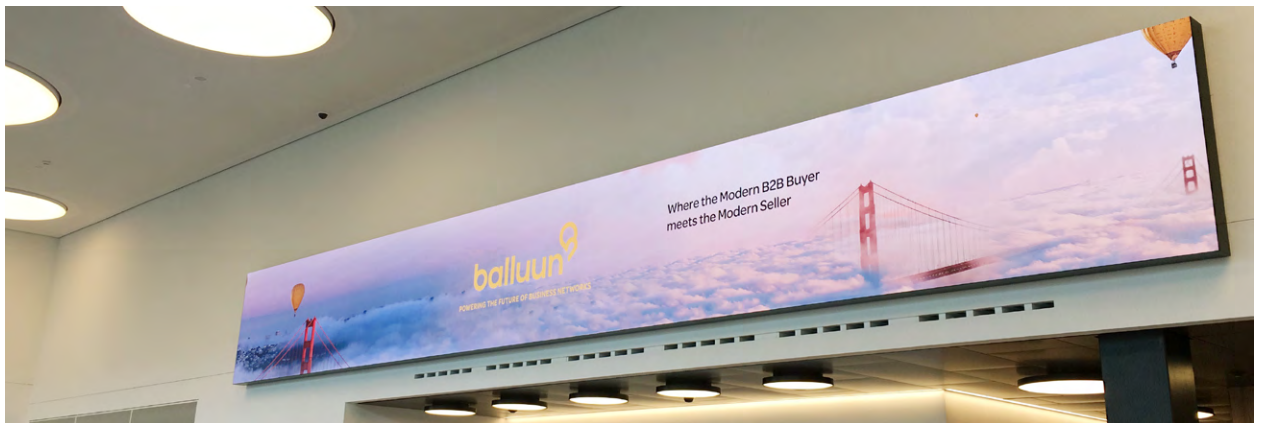

Lobby

Möglichkeiten der Werbeflächen

Fullscreen: Werbefläche
Bildgröße: 4800 x 576 px
Formate: PNG, JPG, GIF

Anwendungsbeispiele

Fullscreen JPG, GIF