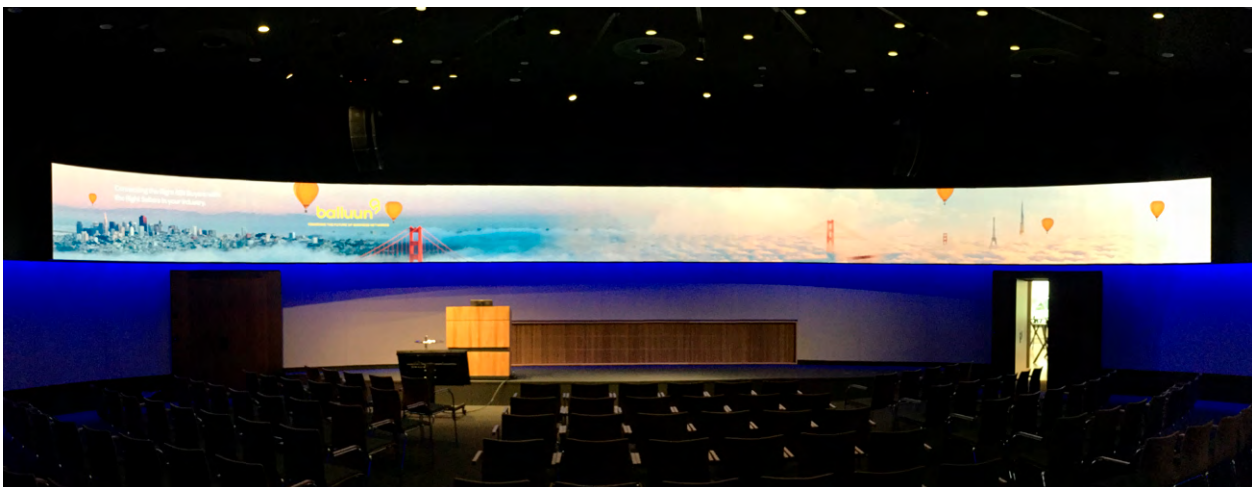

# Ihr professioneller Auftritt im ConventionPoint

LED-Screens im Auditorium | Lobby

CONVENTION  
POINT

## Möglichkeiten der Werbeflächen

Fullscreen: Werbefläche  
Bildgröße: 4800 x 576 px  
Formate: PNG, JPG, GIF

## Anwendungsbeispiele

Fullscreen: Werbefläche

Fullscreen Bild mit Leinwand

Bild + Live Input (synchron)

Fullscreen Werbefläche

Fullscreen Bild