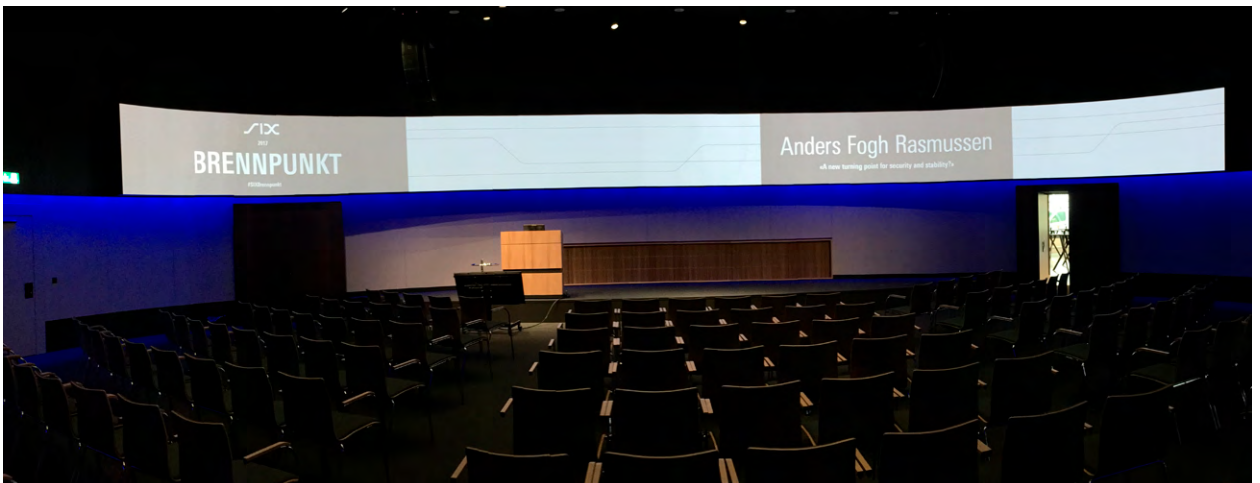

# Ihr professioneller Auftritt im ConventionPoint

LED-Screens im Auditorium | Lobby

CONVENTION  
POINT

## Anwendungsbeispiele

Fullscreen: Werbefläche

Fullscreen Bild mit Leinwand

Bild + Live Input (synchron)

Fullscreen Werbefläche

Fullscreen Bild